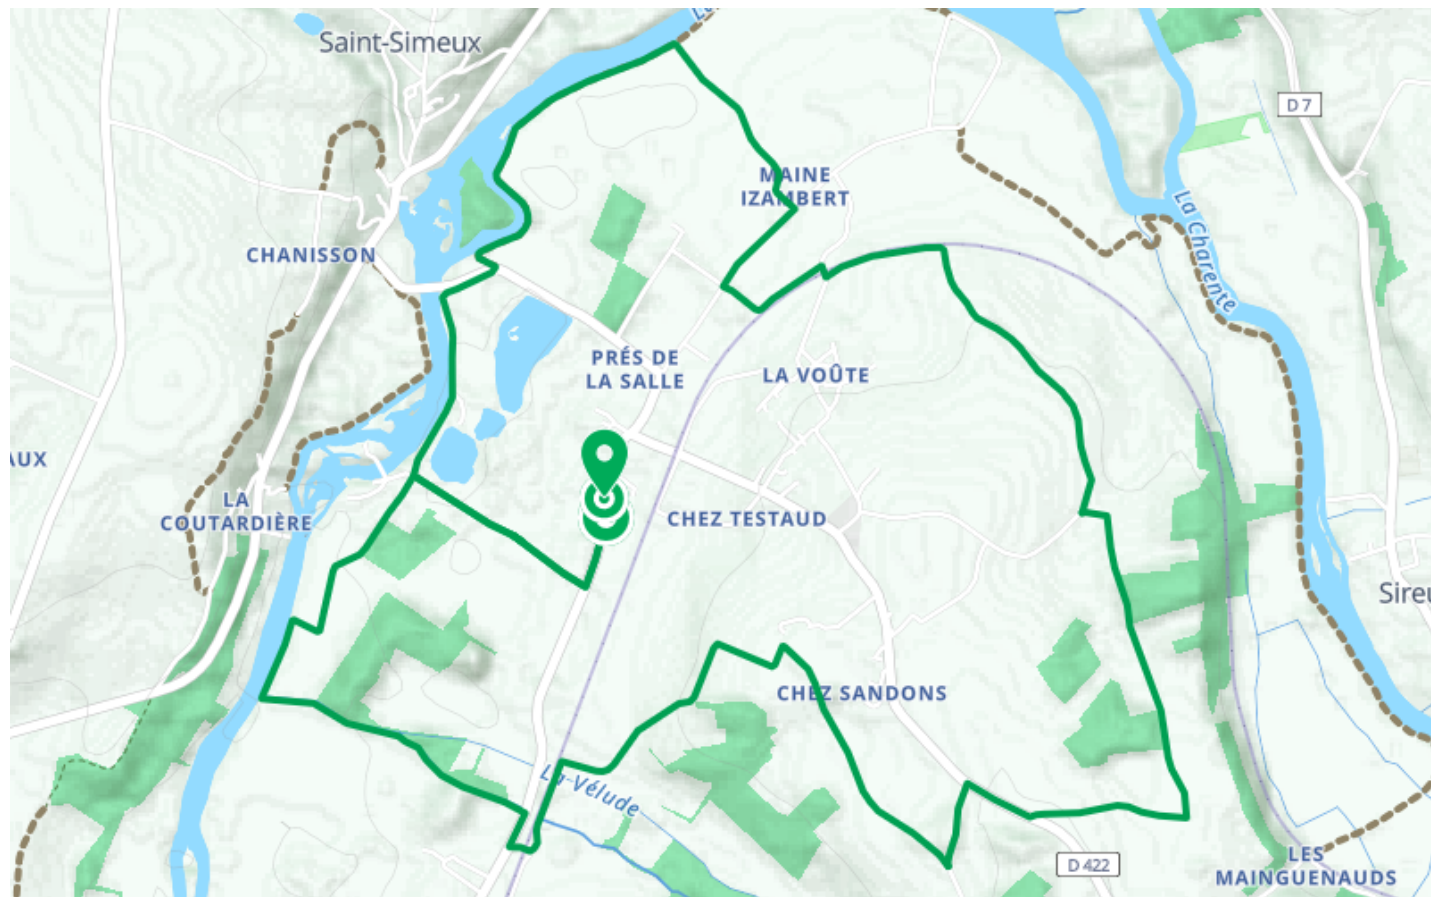

# Boucle VTT – Mosnac

● Très facile

🚲 VTT

🕒 1 h 02 min

↔️ 11.8 km

📍 **Départ** 7 Rue de la Mairie  
16120, Mosnac-Saint-Simeux

📍 **Arrivée** 7 Rue de la Mairie  
16120, Mosnac-Saint-Simeux

## Descriptif

Circuit VTT de 11.7 km au départ du terrain de football de Mosnac.

**Charentes Tourisme**  
21 rue d'Iéna - 16000 ANGOULEME

Retrouvez ce parcours et bien d'autres  
sur l'application mobile Loopi – balades & GPS